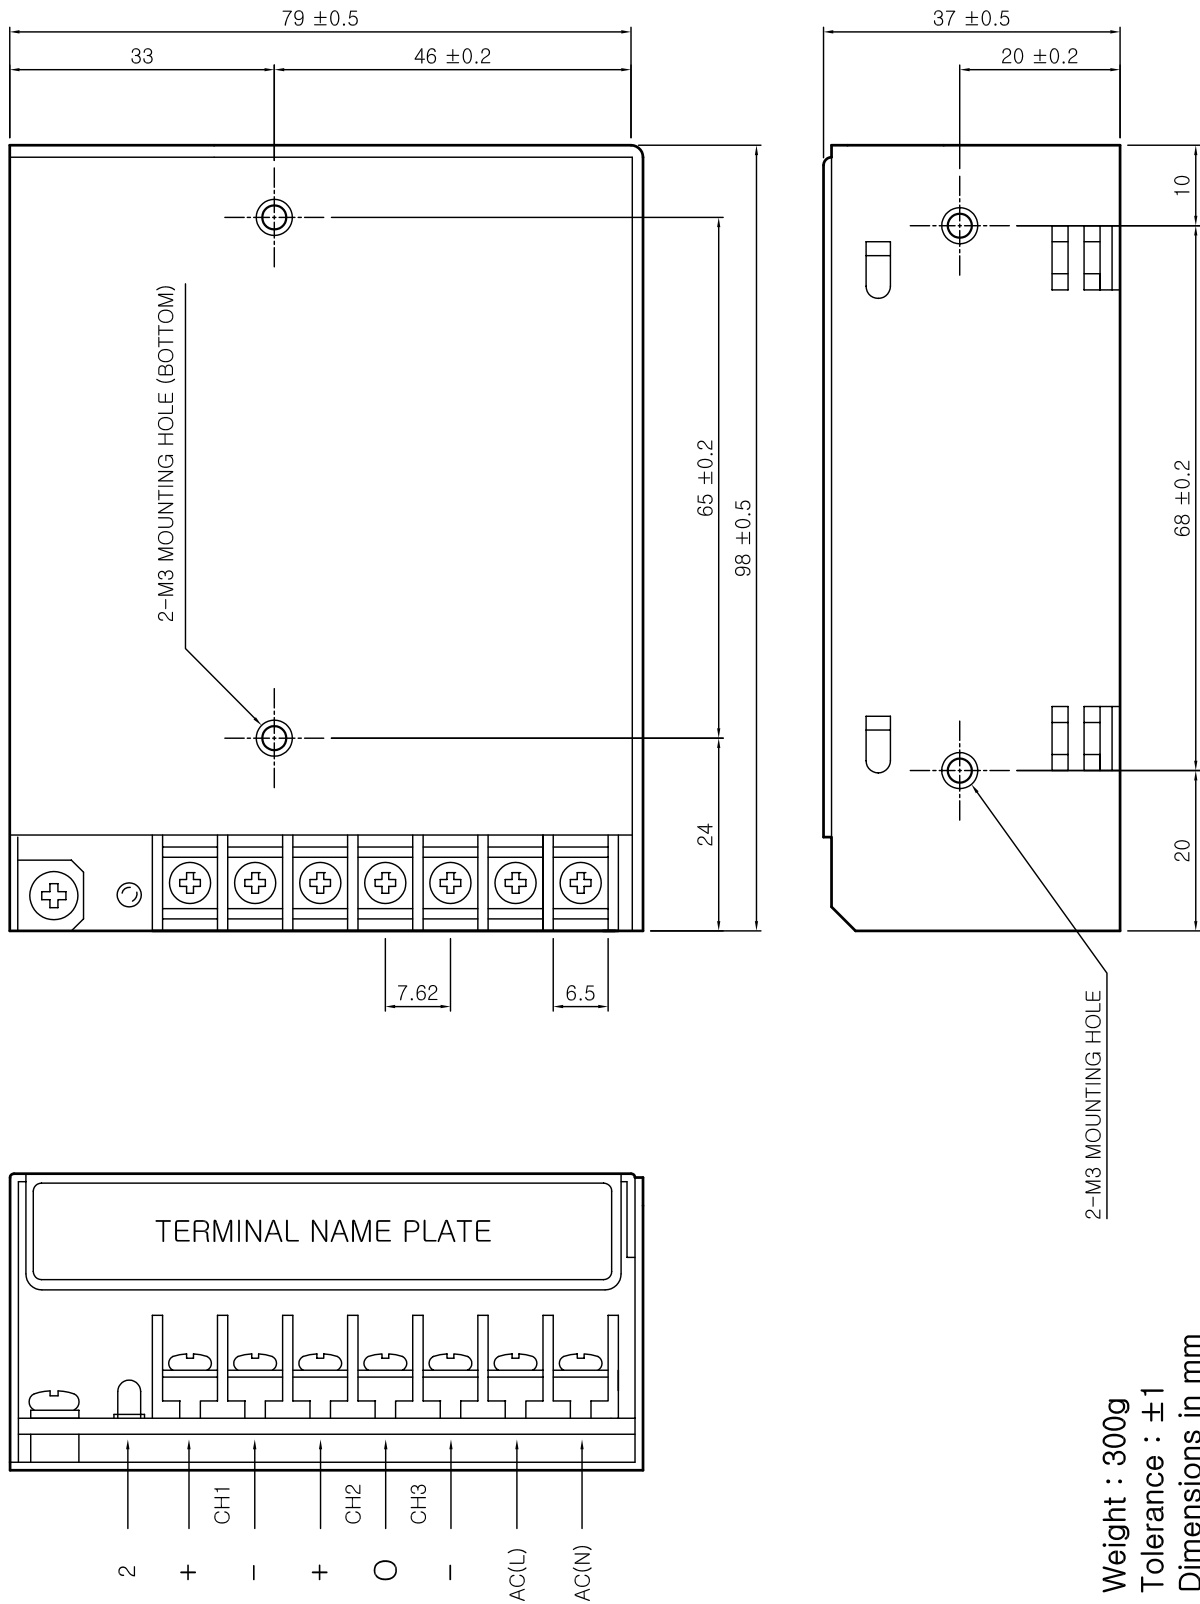

Dimension

VSF15W Triple Output

- * Weight : 300g
- * Tolerance : ± 1
- * Dimensions in mm